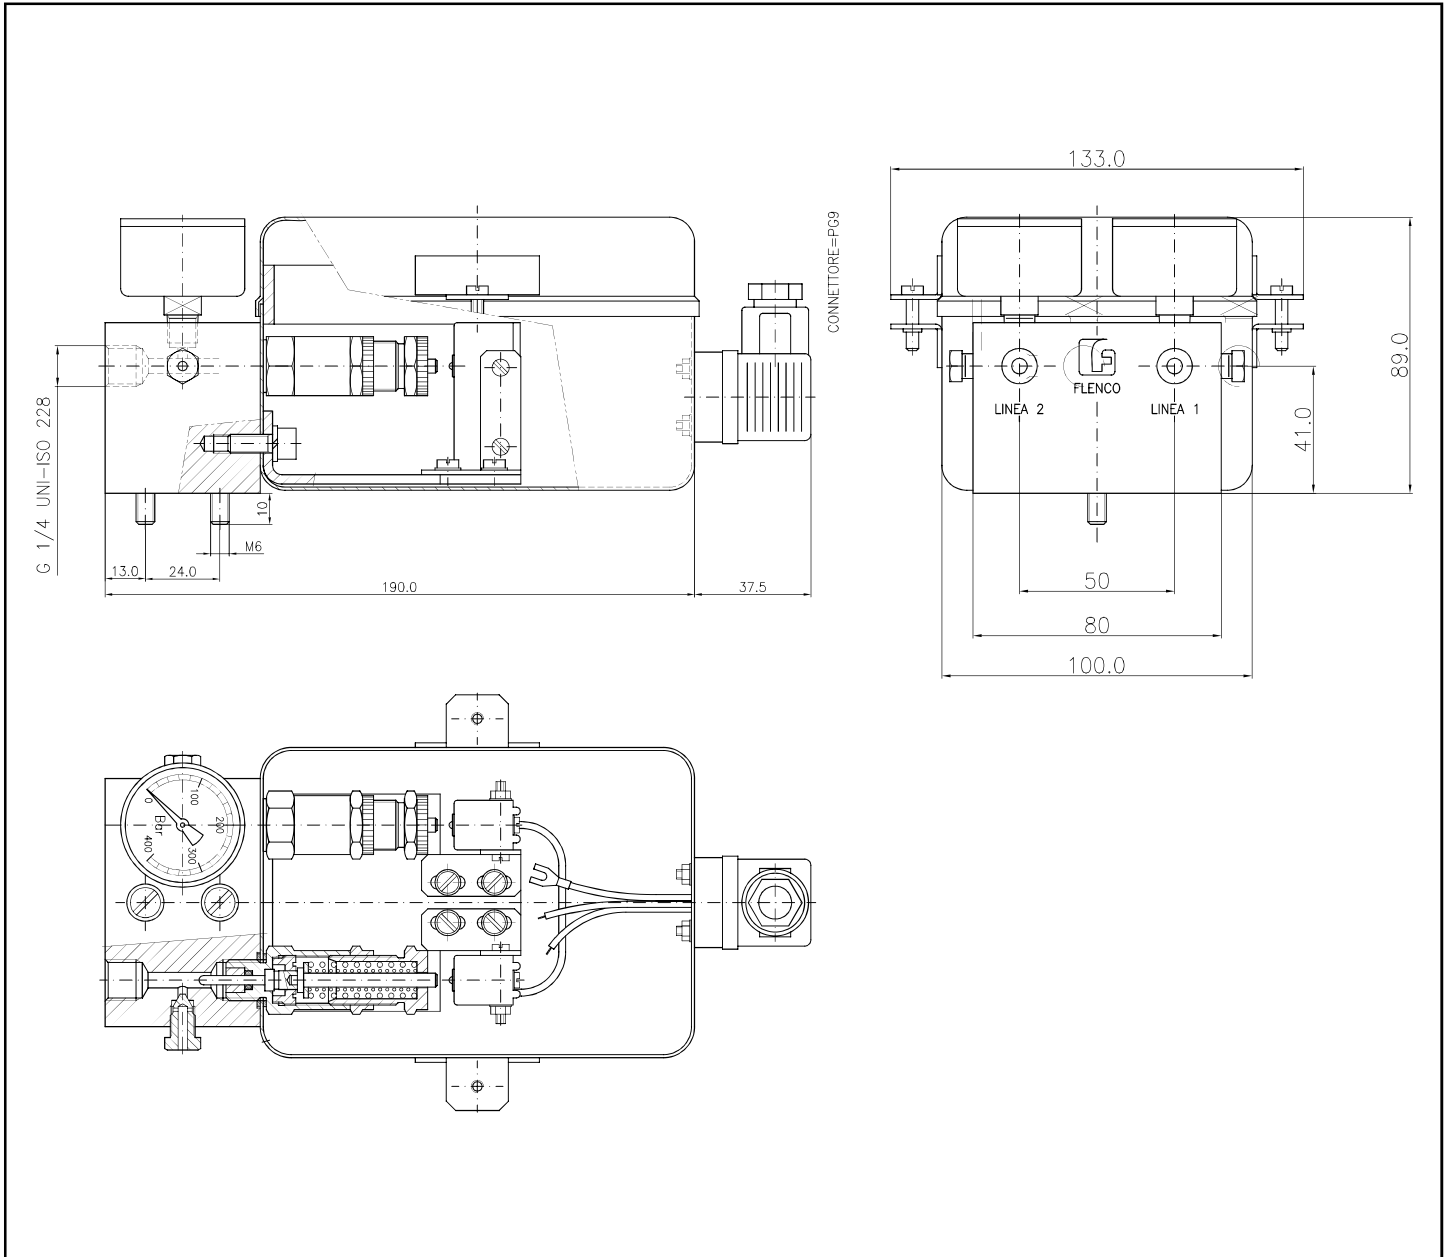

**PRESSOSTATO DI FINE LINEA
CODICE 5054001 CON CONNETTORE
PER IMPIANTI DI LUBRIFICAZIONE A DOPPIA LINEA**

**END OF LINE PRESSURE SWITCH
CODE 5054001 WITH CONNECTOR
FOR DUAL LINE LUBRICATION SYSTEMS**

COLLEGAMENTI ELETTRICI

Collegamento elettrico per pressostato - codice 5054001

ELECTRIC CONNECTIONS

Electric connection for pressure switch - code 5054001