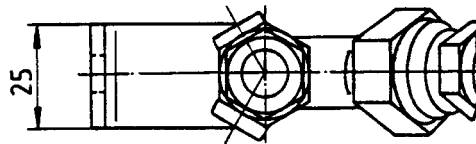

Sprühdüse

Spraying nozzle / boquilla de pulverización / buse de pulvérisation

- Düse zum Einstellen der Strahlrichtung drehbar.
- nozzle insert adjustable according to required spraying pattern.
- boquilla pivotable según imagen de pulverización descada.
- buse avec sens du jet orientable selon image de pulvérisation